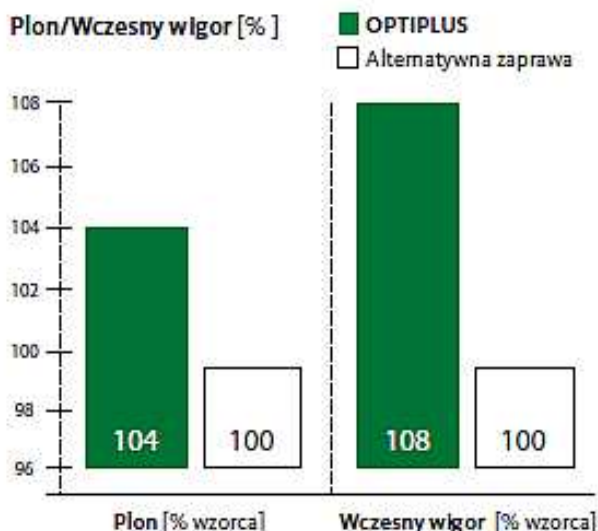

OPTIPLUS

Nowoczesna technologia zaprawiania SAATBAU LINZ!

OPTIPLUS to system ochrony kukurydzy oferowany wyłącznie przez SAATBAU LINZ, który dzięki zawartości kilku substancji aktywnych o działaniu fungicydowym, repelentu chroniącego przed ptakami i nawozu donasiennego do poprawy zaopatrzenia roślin w fosfor (P) i cynk (Zn) stanowi doskonałą, innowacyjną ochronę kukurydzy.

OPTIPLUS zapewnia dobry start wegetacji kukurydzy zmniejszając skutki okresów stresowych. Dzięki zawartości nawozu donasiennego OPTIPLUS stanowi doskonałą stymulację rozwoju systemu korzeniowego. Zawartość fosforu i cynku, poprawia zaopatrzenie roślin w deficytowe pierwiastki w początkowym okresie rozwoju rośliny.

OPTIPLUS poprawia wczesny rozwój i ogólną kondycję roślin, co wpływa na ich lepszą produktywność. OPTIPLUS dzięki zawartej substancji o silnym działaniu repelentu ogranicza presję żerowania ptaków na zasiewach kukurydzy.

OPTIPLUS stanowi doskonałą, innowacyjną ochronę kukurydzy przed chorobami grzybowymi. Dzięki działaniu kilku substancji aktywnych OPTIPLUS zapewnia ochronę poprzez kompleksowe działanie kontaktowe i systemiczne w całej roślinie. OPTIPLUS ochrania kiełkujące ziarniki przed powszechnie występującymi chorobami grzybowymi.

OPTIPLUS TO BARDZO SZEROKI ZAKRES OCHRONY ZIARNA.

Źródło: Informacje hodowcy.